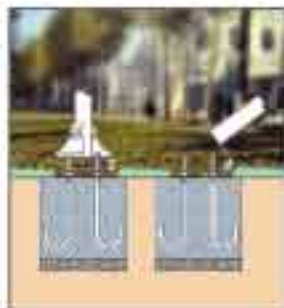

KAKEMONOS - DRAPEAUX - MÂTS

 Autres modèles, couleurs, tarifs : nous consulter.

EMPLACEMENTS FUMEURS

Adhésif A5	4,10 €
Adhésif A4	8,20 €
Adhésif A3	16,40 €
PVC A5	6,70 €
PVC A4	13,35 €
PVC A3	25,95 €
Option corbeille-cendrier	198,50 €
Option banc "assis-debout"	422,50 €
Atti fumeurs Alu "Industrie"	2198,20 €
Atti fumeurs "classique" largeur 2500	3860,40 €
Atti fumeurs "classique" largeur 5000	6758,20 €

• Plaquettes en Adhésif ou PVC

Corbeille-cendrier

Banc "assis-debout"

Modèle "Industrie"

- Modèle "Industrie"
- Structure en profilés tubulaires Alu. anodisé Ø 50 mm
- Platines à assembler avec raccords fonte Alu.
- Blocage par vis inox.
- Toiture en polycarbonate alvéolaire de 10 mm
- Traitement anti-UV
- Dimensions : H 2378 x L 2526 x P 1861 mm

Modèle "Classique"

- Modèle "Classique" :
- Structure : poteaux carrés en tubes acier 80 x 80 mm sur platines
- Toiture : arceaux en profilés Alu. cintrés
- Voûte polycarbonate alvéolaire translucide (10 mm + traitement anti-UV)
- Bardage latéral et bardage de fond (verre sécurisé de 8 mm) avec signalétique de sécurité
- Finition et montage : peinture RAL (p.60)
- Notice de montage fournie.
- Dimensions : H 2680 x L 2500 x P 1560 mm
H 2680 x L 5000 x P 1560 mm