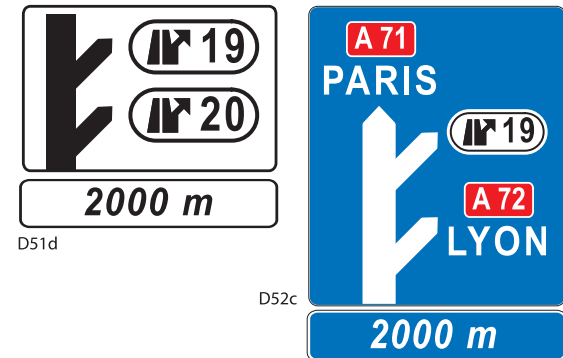

SIGNALISATION DIRECTIONNELLE

PANNEAUX D - E - EB

		800	1000	1300	1600	1900	2200	2500
250	Classe 1	99.40 €	122.00 €	157.90 €	176.30 €	213.20 €	245.00 €	
	Classe 2DG	142.50 €	176.30 €	224.50 €	249.10 €	303.40 €	353.60 €	
300	Classe 1	112.80 €	136.30 €	174.30 €	206.00 €	239.90 €	278.80 €	315.70 €
	Classe 2DG	160.90 €	195.80 €	248.10 €	209.10 €	340.30 €	391.60 €	459.20 €
400	Classe 1	135.30 €	169.10 €	214.20 €	261.40 €	305.50 €	353.60 €	420.30 €
	Classe 2DG	191.70 €	242.90 €	306.50 €	365.90 €	432.60 €	502.30 €	611.90 €
500	Classe 1	164.00 €	213.20 €	268.60 €	335.20 €	393.60 €	457.20 €	525.80 €
	Classe 2DG	229.60 €	304.50 €	380.30 €	475.60 €	553.50 €	648.80 €	764.70 €
600	Classe 1		241.90 €	328.00 €	359.80 €	430.50 €	497.10 €	628.30 €
	Classe 2DG		337.20 €	457.20 €	569.90 €	673.40 €	778.00 €	917.40 €
750	Classe 1			414.10 €	502.30 €	539.20 €	623.20 €	788.20 €
	Classe 2DG			580.20 €	701.10 €	806.70 €	856.90 €	1148.00 €
900	Classe 1				577.10 €	719.60 €	835.40 €	944.00 €
	Classe 2DG				808.70 €	1041.40 €	1206.40 €	1374.50 €
1200	Classe 1					1150.10 €	1284.30 €	1341.70 €
	Classe 2DG					1661.50 €	1863.50 €	1993.60 €

Itinéraires de substitution :

Localisation type EB :

Direction type D20 :

Traitement anti-graffitis (P.O.F) 88 €/m2 Lot de 4 Kits complets 264.50 €

SIGNALISATION TOURISTIQUE :

CARTOUCHE E40 - GAMME TRADITIONNELLE

S.O.S. 400 m **400 m S.O.S.**
 Dp1a Dp1b

SIGNALISATION AVANCÉE D30 - Da30

PRÉSIGNALISATION

AVERTISSEMENT D50 - Da50

CONFIRMATION - 60D