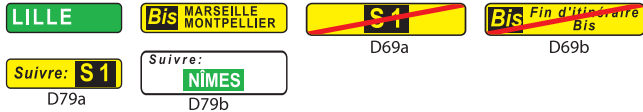

SIGNALISATION DIRECTIONNELLE

PANNEAUX D - E - EB

		800	1000	1300	1600	1900	2200	2500
250	Classe 1	99.40 €	122.00 €	157.90 €	176.30 €	213.20 €	245.00 €	
	Classe 2DG	142.50 €	176.30 €	224.50 €	249.10 €	303.40 €	353.60 €	
300	Classe 1	112.80 €	136.30 €	174.30 €	206.00 €	239.90 €	278.80 €	315.70 €
	Classe 2DG	160.90 €	195.80 €	248.10 €	209.10 €	340.30 €	391.60 €	459.20 €
400	Classe 1	135.30 €	169.10 €	214.20 €	261.40 €	305.50 €	353.60 €	420.30 €
	Classe 2DG	191.70 €	242.90 €	306.50 €	365.90 €	432.60 €	502.30 €	611.90 €
500	Classe 1	164.00 €	213.20 €	268.60 €	335.20 €	393.60 €	457.20 €	525.80 €
	Classe 2DG	229.60 €	304.50 €	380.30 €	475.60 €	553.50 €	648.80 €	764.70 €
600	Classe 1		241.90 €	328.00 €	359.80 €	430.50 €	497.10 €	628.30 €
	Classe 2DG		337.20 €	457.20 €	569.90 €	673.40 €	778.00 €	917.40 €
750	Classe 1			414.10 €	502.30 €	539.20 €	623.20 €	788.20 €
	Classe 2DG			580.20 €	701.10 €	806.70 €	856.90 €	1148.00 €
900	Classe 1				577.10 €	719.60 €	835.40 €	944.00 €
	Classe 2DG				808.70 €	1041.40 €	1206.40 €	1374.50 €
1200	Classe 1					1150.10 €	1284.30 €	1341.70 €
	Classe 2DG					1661.50 €	1863.50 €	1993.60 €

Itinéraires de substitution :

Localisation type EB :

Direction type D20 :

Traitement anti-graffitis (P.O.F) 88 €/m2 Lot de 4 Kits complets 264.50 €

SIGNALISATION TOURISTIQUE :

CARTOUCHE E40 - GAMME TRADITIONNELLE

	E 4	A 10	N 137	D 10	C 6	R 2
	E41	E42	E42	E43	E44	E44
	150X350	150X500	200X500	250X500	250X700	300X800
Classe 1	52.30 €	56.40 €	58.40 €	59.50 €	65.60 €	112.80 €
Classe 2DG	76.90 €	83.00 €	84.10 €	85.10 €	93.30 €	150.70 €