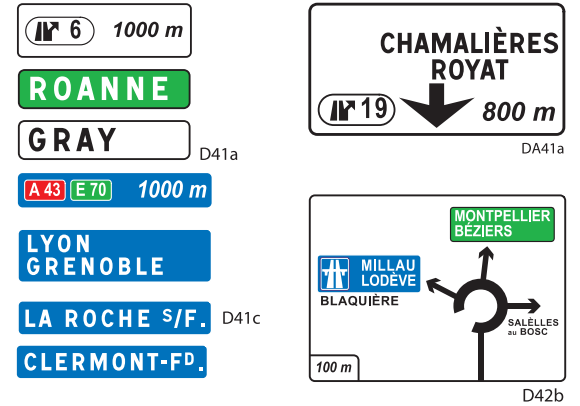

PRÉSIGNALISATION