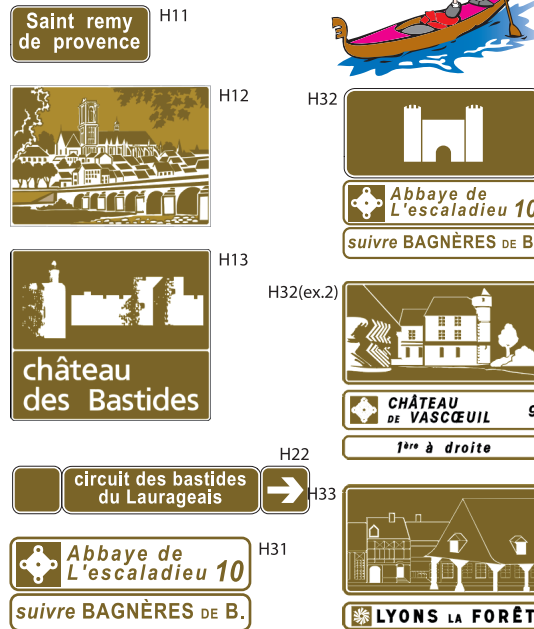

SIGNALISATION DIRECTIONNELLE

PANNEAUX D - E - EB

		800	1000	1300	1600	1900	2200	2500
250	Classe 1	99.40 €	122.00 €	157.90 €	176.30 €	213.20 €	245.00 €	
	Classe 2DG	142.50 €	176.30 €	224.50 €	249.10 €	303.40 €	353.60 €	
300	Classe 1	112.80 €	136.30 €	174.30 €	206.00 €	239.90 €	278.80 €	315.70 €
	Classe 2DG	160.90 €	195.80 €	248.10 €	209.10 €	340.30 €	391.60 €	459.20 €
400	Classe 1	135.30 €	169.10 €	214.20 €	261.40 €	305.50 €	353.60 €	420.30 €
	Classe 2DG	191.70 €	242.90 €	306.50 €	365.90 €	432.60 €	502.30 €	611.90 €
500	Classe 1	164.00 €	213.20 €	268.60 €	335.20 €	393.60 €	457.20 €	525.80 €
	Classe 2DG	229.60 €	304.50 €	380.30 €	475.60 €	553.50 €	648.80 €	764.70 €
600	Classe 1		241.90 €	328.00 €	359.80 €	430.50 €	497.10 €	628.30 €
	Classe 2DG		337.20 €	457.20 €	569.90 €	673.40 €	778.00 €	917.40 €
750	Classe 1			414.10 €	502.30 €	539.20 €	623.20 €	788.20 €
	Classe 2DG			580.20 €	701.10 €	806.70 €	856.90 €	1148.00 €
900	Classe 1				577.10 €	719.60 €	835.40 €	944.00 €
	Classe 2DG				808.70 €	1041.40 €	1206.40 €	1374.50 €
1200	Classe 1					1150.10 €	1284.30 €	1341.70 €
	Classe 2DG					1661.50 €	1863.50 €	1993.60 €

Itinéraires de substitution :

Localisation type EB :

Direction type D20 :

Traitement anti-graffitis (P.O.F) 88 €/m2 Lot de 4 Kits complets 264.50 €

SIGNALISATION TOURISTIQUE :

CARTOUCHE E40 - GAMME TRADITIONNELLE

	E 4	A 10	N 137	D 10	C 6	R 2
	E41	E42	E42	E43	E44	E44
	150X350	150X500	200X500	250X500	250X700	300X800
Classe 1	52.30 €	56.40 €	58.40 €	59.50 €	65.60 €	112.80 €
Classe 2DG	76.90 €	83.00 €	84.10 €	85.10 €	93.30 €	150.70 €