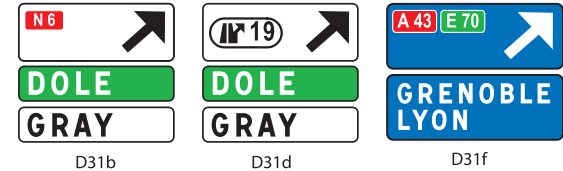

SIGNALISATION AVANCÉE D30 - Da30