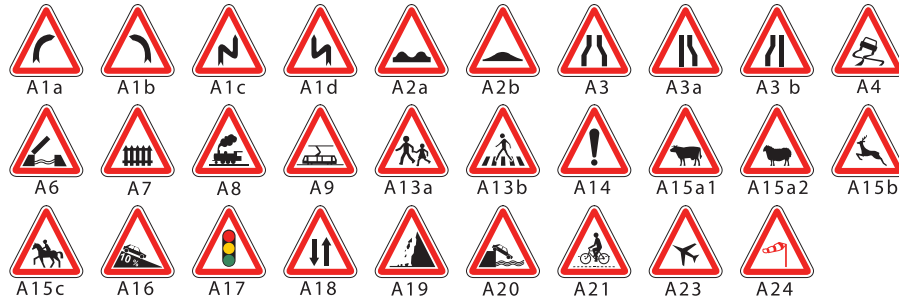

## SIGNALISATION DE DANGER - TYPE A

	Δ 500	Δ 700	Δ 1000	Δ 1250	Δ 1500
Classe 1	52.30 €	72.80 €	123.00 €	207.10 €	330.10 €
Classe 2DG	84.10 €	113.80 €	194.80 €	317.80 €	533.00 €

Nota :  
Ces panneaux peuvent être fabriqués en "occultation" : (cadenas inox inclus)  
Occultation / 1 visuel : tarif x 2  
Occultation / 2 visuels : tarif x 3

## INTERSECTION ET PRIORITÉ - TYPE AB

		Δ 500	Δ 700	Δ 1000	Δ 1250	Δ 1500
AB1 - AB2	Classe 1	52.30 €	72.80 €	123.00 €	207.10 €	330.10 €
	Classe 2DG	84.10 €	113.80 €	194.80 €	317.80 €	533.00 €
AB25	Classe 1	48.20 €	69.70 €	121.00 €	206.00 €	330.10 €
	Classe 2DG	75.90 €	109.70 €	190.70 €	314.70 €	529.90 €
AB3a	Classe 1	82.00 €	103.50 €	175.30 €	270.60 €	432.60 €
	Classe 2DG	130.20 €	164.00 €	275.70 €	419.20 €	693.90 €
AB3a + M9c	Classe 1	82.00 €	106.60 €	184.50 €	288.00 €	451.00 €
	Classe 2DG	130.20 €	174.30 €	297.30 €	445.90 €	693.90 €
AB3b	Classe 1	89.20 €	140.40 €	210.10 €	353.60 €	
	Classe 2DG	143.50 €	222.40 €	322.90 €	528.90 €	
AB3a + M1	Classe 1	58.40 €	109.70 €	181.40 €	286.00 €	414.10 €
	Classe 2DG	104.60 €	173.20 €	283.90 €	451.00 €	615.90 €
AB4	Classe 1	61.50 €	105.60 €	159.90 €	239.90 €	347.50 €
	Classe 2DG	98.40 €	156.80 €	214.20 €	321.90 €	577.10 €