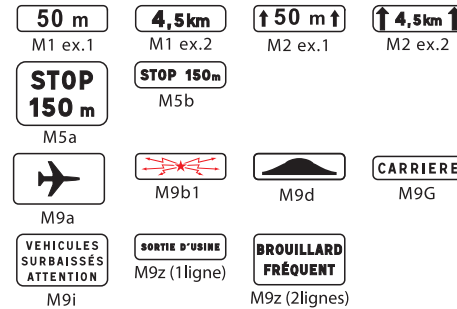

PANONCEAUX POUR PANNEAUX TYPE A

	Δ 500	Δ 700	Δ 1000	Δ 1250
	Miniature	Petite	Normale	Grande
M1	500x150	700x200	900x250	1000x300
M2	500x150	700x200	900x250	1000x300
M5b	500x150	700x200	900x250	1000x300
M9b-M9d M9z 1 ligne	500x150	700x200	900x250	1000x300
M9a-M9z 2 lignes	500x350	700x350	900x500	1000x600

Nota :
Ces panneaux peuvent être fabriqués en "occultation" : (cadenas inox inclus)
Occultation / 1 visuel : tarif x 2
Occultation / 2 visuels : tarif x 3

1 visuel 2 visuels

	Classe 1	Classe 2DG
500x150	37.90 €	64.60 €
500x350	71.80 €	113.80 €
700x200	64.60 €	107.60 €
700x350	103.50 €	164.00 €
900x250	83.00 €	131.20 €
900x500	156.80 €	214.20 €
1000x300	122.00 €	164.00 €
1000x600	227.60 €	339.30 €

PANONCEAUX POUR PANNEAUX TYPE AB

	Classe 1	Classe 2DG
350x150	33.80 €	54.30 €
350x250	42.00 €	67.70 €
350x350	59.50 €	89.20 €
500x150	37.90 €	64.60 €
500x200	55.40 €	86.10 €
500x300	65.60 €	104.60 €
500x350	71.80 €	113.80 €
500x500	90.20 €	132.20 €
700x200	64.60 €	107.60 €
700x700	148.60 €	215.30 €
900x250	83.00 €	131.20 €
900x900	216.30 €	344.40 €

	▽ 500	▽ 700	▽ 1000	▽ 1250
	□ 350	□ 500	□ 700	□ 900
	Miniature	Petite	Normale	Grande
M1	350x150	500x150	700x200	900x250
M4-M9	350x150	350x150	500x200	500x300
M5a	350x250	500x350	500x500	700x700
M7	350x350	500x500	700x700	900x900